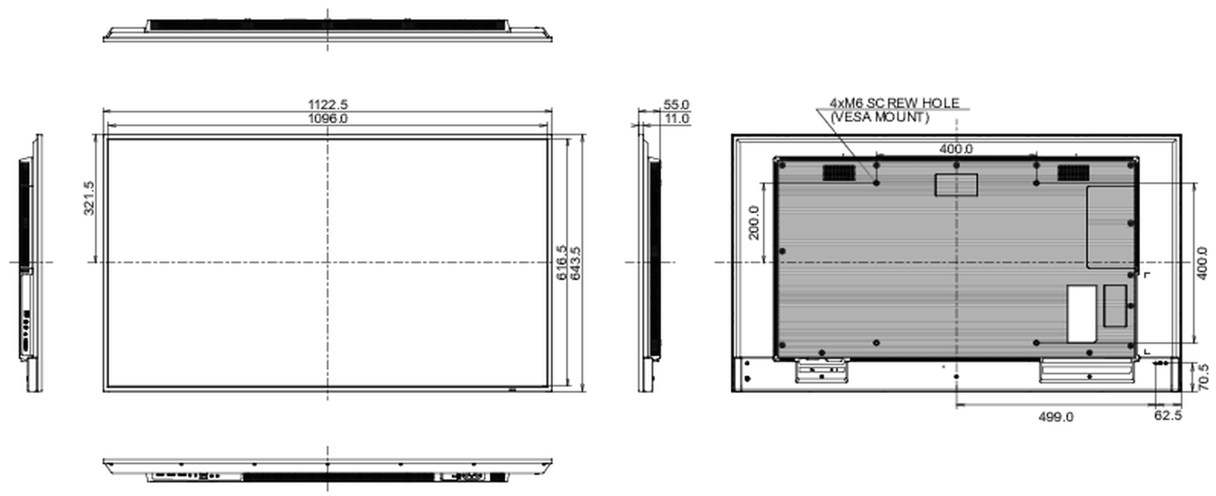

08 LEISTUNG

Vorschriften	CE, TÜV-Bauart, RoHS support, ErP, WEEE, REACH, UKCA
Energieeffizienzklasse (Regulation (EU) 2017/1369)	G
REACH SVHC	über 0.1% Blei enthalten

09 ABMESSUNGEN / GEWICHT

Produkt Abmessungen B x H x T	1122.5 x 643.5 x 55mm
Verpackung Abmessungen B x H x T	1261 x 761 x 132mm
Gewicht (ohne Verpackung)	11.1kg
EAN code	4948570123537