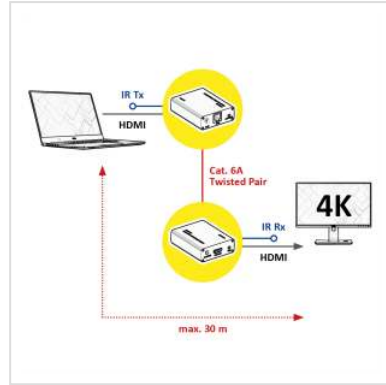

ROLINE HDMI A/V Extender über Kat.6A Kabel, 4K@60Hz, 30 m

Artikelnummer	14.01.3417
Hersteller	ROLINE
Hersteller-Art.-Nr.	14.01.3417
EAN (Einzelstück)	7630049615380

Der ROLINE HDMI A/V Extender überträgt ein HDMI-Signal von einem Quellgerät wie einem DVD-Player, einem PC/Laptop oder einer Konsole via Kat.6A-Kabel an ein Anzeigegerät, wie ein TV-Gerät, einen Monitor oder Beamer/Projektor - und das mit einer Auflösung von bis zu 3840x2160 @60Hz (max. 30m) oder 1920x1080 @60Hz (max. 45m)!

Die Audio- / Videoübertragung erfolgt über HDMI und Kat.6A-Kabel. Es werden bis zu 4k (3840x2160) @60Hz bei einer Strecke von bis zu 30m erreicht. Bei längerer Entfernung von bis zu 45m wird die Auflösung auf Full HD (1920x1080) @60Hz gedrosselt.

- Überträgt HDMI Signale von Quellgeräten wie DVD-Playern, PCs/Laptops oder Konsolen an ein TV-Gerät, einen Monitor oder Beamer/Projektor
- Auflösung: 4k (3840x2160) @60Hz bei bis zu 30m; Full HD (1920x1080) @60Hz bei bis zu 45m
- HDCP-kompatibel
- Unterstützt 3D Videoübertragung
- Schwarzes Metallgehäuse

Technische Daten

Hersteller	ROLINE
Produktgruppe	Splitter und Selektoren
Produkttyp	HDMI-Verlängerung
Farbe	schwarz
Lieferumfang	Sender, Empfänger, 2 Netzteile, Handbuch
Schnittstelle	HDMI
Max. Distanz	45 m
Eingänge Video	HDMI
Ausgang Video	HDMI
Max. Auflösung (nom.)	2160p
Max. Auflösung	3840 x 2160 @60Hz (4K, UHD-1)
Abmessungen (HxBxT)	92 x 23 x 63 mm
Netzteil	Steckernetzteil
Leistung Netzteil	12VDC, 2A
Zubehör: Akku/Batterie optional	Nicht relevant
Zubehör: Akku/Batterie benötigt	Nicht relevant