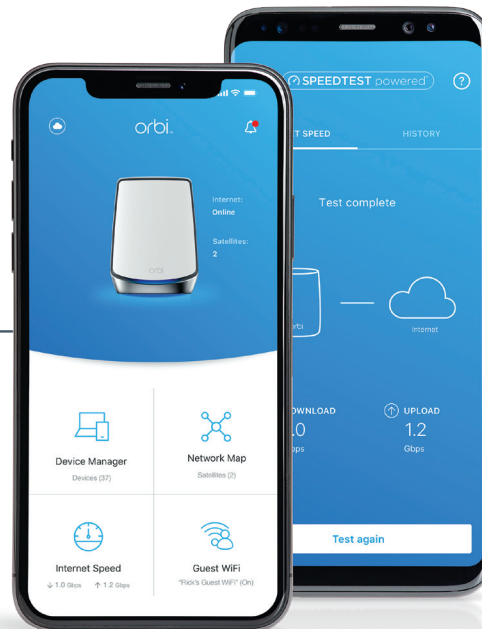

Das ultimative Smart-Home-WLAN.

Funktionsmerkmale

Zeitgemäße Leistung.

Erleben Sie das ultimative Erlebnis mit zwölf WLAN-6-Streams und Geschwindigkeiten von bis zu sechs Gbit/s.[†] Genießen Sie 4K/8K-UHD-Streaming, verzögerungsfreies Spielen und reibungsloses Streaming.

Gigabit beschleunigt Sie, wo immer Sie es brauchen.

Ihr Zuhause soll kein Labyrinth von Funklöchern sein. Mit Tri-Band-dediziertem Wireless Backhaul, acht Gigabit-Ethernet-Ports und einem 2,5 Gbit/s-Internetanschluss erhalten Sie überall gleichbleibende Geschwindigkeiten.

So einfach.

Noch nie war es so einfach, Ihr WLAN zu genießen. Mit der Orbi App können Sie Ihr WLAN einrichten, Ihre Einstellungen anpassen und Ihr neues Orbi WLAN in wenigen Minuten genießen.

Hausquerschnitt

orbi™
Das ultimative
Smart-Home-
Erlebnis

Verwenden Sie die Orbi App, um Ihr Orbi WLAN einzurichten und zu verwalten.

Orbi Router (RBR850)

Orbi Satellit (RBS850)

Sync | Internet | Gigabit-Ethernet-Ports

Sync | Gigabit-Ethernet-Ports