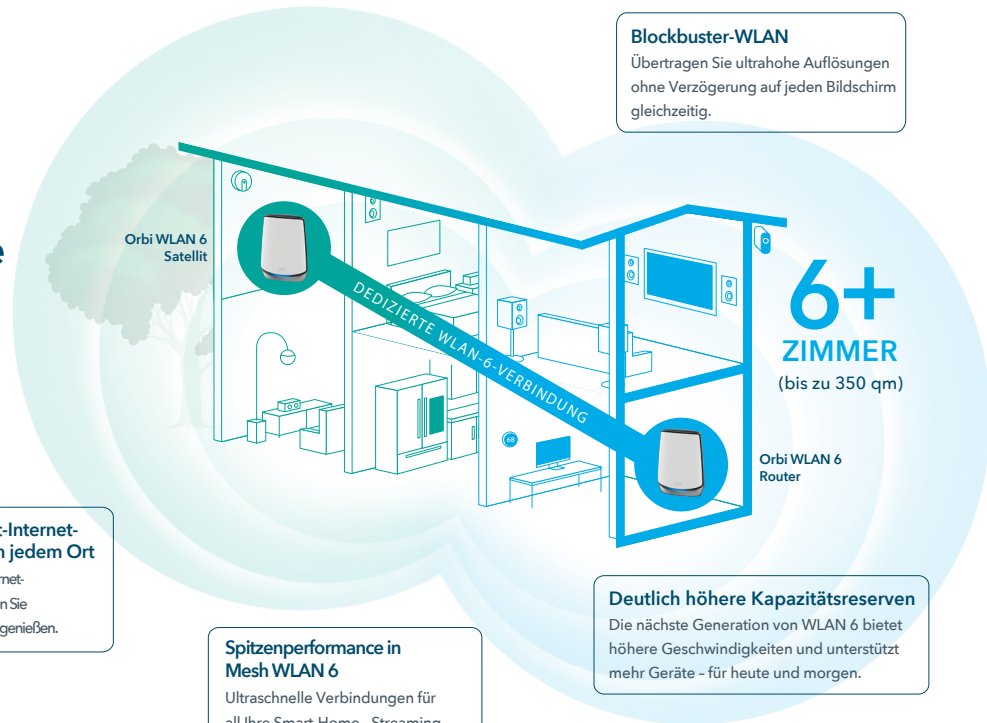

Überblick

Machen Sie Schluss mit Einschränkungen in Sachen WLAN – mit starkem, zuverlässigem und blitzschnellem WLAN in jedem Raum Ihres Hauses. Vom obersten Stockwerk bis ins Untergeschoss bieten Ihnen Orbi Tri-Band Mesh WLAN 6 Systeme eine höhere Leistung sowie gleichzeitiges WLAN-Streaming, -Gaming und -Browsing auf noch mehr Geräten.

Gigabit beschleunigt Sie, wo immer Sie es brauchen.

Ihr Zuhause soll kein Labyrinth von Funklöchern sein. Mit Tri-Band-dediziertem Wireless Backhaul, acht Gigabit-Ethernet-Ports und einem 2,5 Gbit/s-Internetanschluss erhalten Sie überall gleichbleibende Geschwindigkeiten.

So einfach.

Noch nie war es so einfach, Ihr WLAN zu genießen. Mit der Orbi App können Sie Ihr WLAN einrichten, Ihre Einstellungen anpassen und Ihr neues Orbi WLAN in wenigen Minuten genießen.

Hausquerschnitt

orbi™
Das ultimative
Smart-Home-
Erlebnis

Verwenden Sie die Orbi App, um Ihr Orbi WLAN einzurichten und zu verwalten.

Orbi Router (RBR850)

Orbi Satellit (RBS850)

Sync | Internet | Gigabit-Ethernet-Ports

Sync | Gigabit-Ethernet-Ports