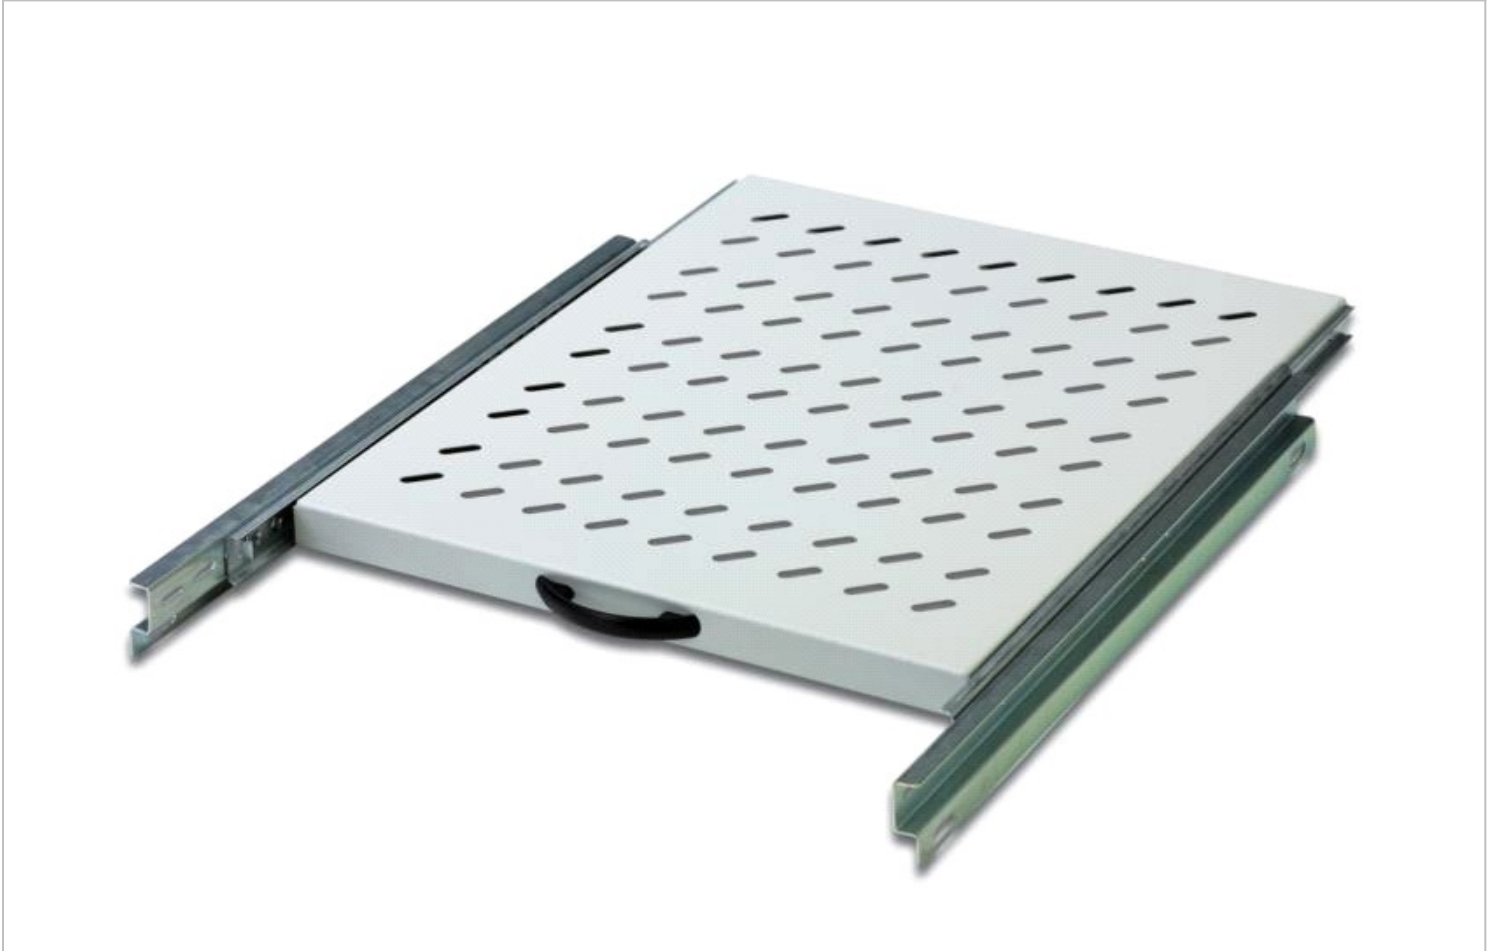

Ausziehbare Fachböden für DIGITUS Netzwerkschränke

DN-19 TRAY-2-800 4016032135470

Serverschränke, belastbar bis zu 25kg RAL 7035 Belastbar bis 50kg

- Stabiles, perforiertes Lochblech
- Ausziehbar, mit Griff
- Komplett mit Befestigungsmaterial
- Befestigung an den vier Winkelprofilen
- Zur Ablage von nicht 19" einbaufähigen Systemteilen. Einsetzbar in vor- und unmontierten DIGITUS 19" Netzwerkschränken sowie DIGITUS 19" Universalgestellen.
- Farbe: lichtgrau, RAL 7035
- Ladekapazität: 25 kg
- HE: 1
- Größe (HxBxT): 30,465,525 mm

Ausziehbare Fachböden für DIGITUS Netzwerkschränke

DN-19 TRAY-2-800 4016032135470

→ Logistik

	Anzahl (Stück)	Gewicht (kg)	Tiefe (cm)	Breite (cm)	Höhe (cm)	cm ³
Karton-VPE	1	3,91	47,50	55,00	6,00	15675,00
Innen-VPE	1	3,91	47,50	55,00	6,00	15675,00
Einzel-VPE	1	3,91	47,50	55,00	6,00	15675,00
Netto einzeln ohne VP	1	0,00	47,00	53,00	5,00	12455,00