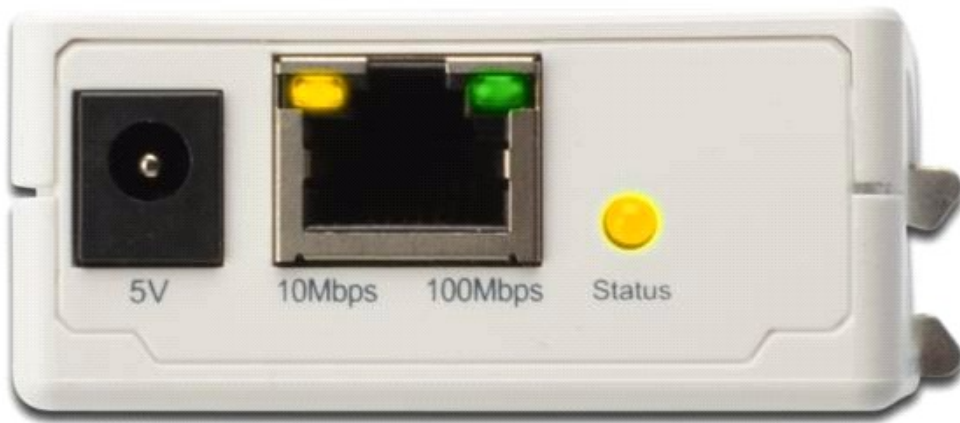

DIGITUS Fast Ethernet Print Server, Parallel

DN-13001-1 4016032315322