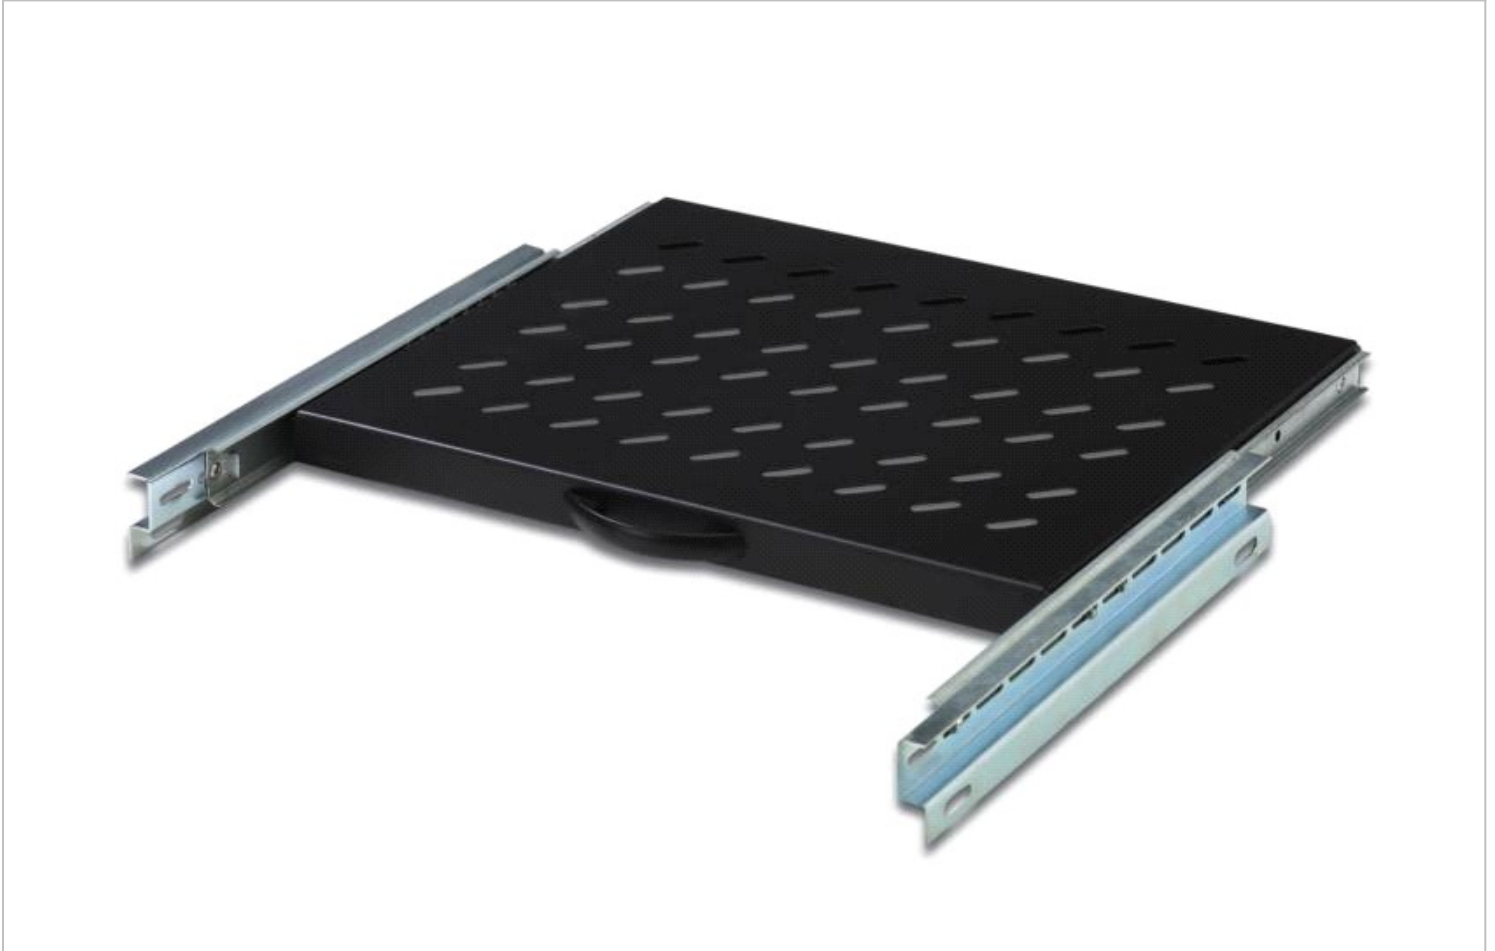

Ausziehbare Fachböden für DIGITUS Netzwerkschränke

DN-19 TRAY-2-600-SW 4016032149446

Serverschränke, belastbar bis zu 25kg RAL 9005 465x345x30mm

- Zur Ablage von nicht 19" einbaufähigen Systemteilen. Einsetzbar in vor- und unmontierten DIGITUS 19" Netzwerkschränken sowie DIGITUS 19" Universalgestellen.
- Ausziehbar, mit Griff
- Stabiles, perforiertes Lochblech
- Komplett mit Befestigungsmaterial
- Farbe: schwarz, RAL 9005
- Ladekapazität: 25 kg
- HE: 1
- Größe (HxBxT): 30,465,345 mm

Ausziehbare Fachböden für DIGITUS Netzwerkschränke

DN-19 TRAY-2-600-SW 4016032149446

→ Logistik

	Anzahl (Stück)	Gewicht (kg)	Tiefe (cm)	Breite (cm)	Höhe (cm)	cm ³
Karton-VPE	1	2,71	46,50	34,50	3,00	4812,75
Innen-VPE	1	2,71	46,50	34,50	3,00	4812,75
Einzel-VPE	1	2,71	46,50	34,50	3,00	4812,75
Netto einzeln ohne VP	1	0,00	46,50	34,50	3,00	4812,75