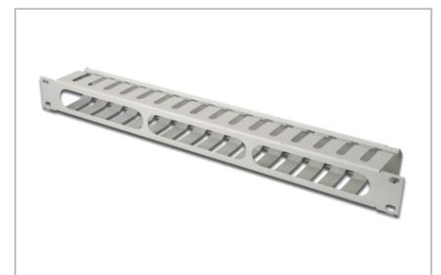

DIGITUS 1HE Kabelmanagement Käfig

DN-97616 4016032279204

Abnehmbare Frontblende Farbe grau RAL 7035

Sorgt für Ordnung im Netzwerkschrank und verbessert die passive Kühlung

- Befestigung an den Winkelprofilen
- Stahlblech
- Abnehmbare Frontblende
- Farbe grau RAL 7035

DIGITUS 1HE Kabelmanagement Käfig

DN-97616 4016032279204

→ Logistik

	Anzahl (Stück)	Gewicht (kg)	Tiefe (cm)	Breite (cm)	Höhe (cm)	cm ³
Karton-VPE	25	21,00	50,00	25,50	40,50	51637,50
Innen-VPE	1	0,84	8,00	48,50	5,00	1940,00
Einzel-VPE	1	0,84	8,00	48,50	5,00	1940,00
Netto einzeln ohne VP	1	0,00	4,50	8,00	48,50	1746,00