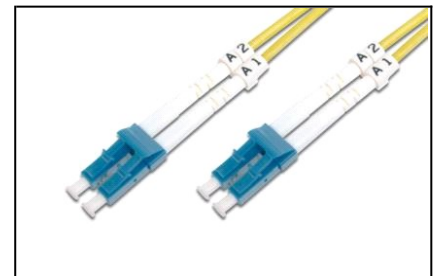

DIGITUS LWL Singlemode Patchkabel, LC / LC

DK-2933-02 4016032248927

DIGITUS LWL Patchkabel, LC zu LC
OS2, Singlemode 09/125 µ, Duplex, Länge 2m

Hervorragende Leistung und Verbindungsqualität für Ihr Netzwerk

- 1 Duplex Kabel
- 1 LSOH
- 1 Stecker mit Keramik Ferrule
- 1 Kabeldurchmesser 3mm
- 1 Einzel verpackt mit Messprotokoll
- 1 Anschluss 1: LC
- 1 Anschluss 2: LC
- 1 Kabeltyp: I-VH 2E9/125µ
- 1 Faser Klasse: OS2
- 1 Art: Singlemode
- 1 Farbe Kabel: gelb
- 1 Haube: einfarbig
- 1 Faser Durchmesser: 9/125µ
- 1 Länge: 2 m
- 1 Verpackung: DIGITUS Polybag

DIGITUS LWL Singlemode Patchkabel, LC / LC

DK-2933-02 4016032248927

→ **Logistik**

	Anzahl (Stück)	Gewicht (kg)	Tiefe (cm)	Breite (cm)	Höhe (cm)	cm ³
Karton-VPE	160	10,00	60,00	40,00	30,00	72000,00
Innen-VPE	10	0,63	38,00	35,00	9,00	11970,00
Einzel-VPE	1	0,06	29,00	20,00	2,00	1160,00
Netto einzeln ohne VP	1	0,00	17,00	16,00	2,00	544,00