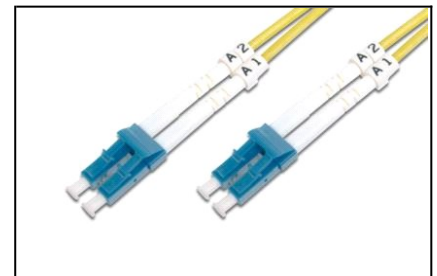

## DIGITUS LWL Singlemode Patchkabel, LC / LC

DK-2933-03 4016032248934

**DIGITUS LWL Patchkabel, LC zu LC**  
**OS2, Singlemode 09/125 µ, Duplex Länge 3m**

**Hervorragende Leistung und Verbindungsqualität für Ihr Netzwerk**

- 1 Duplex Kabel
- 1 LSOH
- 1 Stecker mit Keramik Ferrule
- 1 Kabeldurchmesser 3mm
- 1 Einzeln verpackt mit Messprotokoll
- 1 Anschluss 1: LC
- 1 Anschluss 2: LC
- 1 Kabeltyp: I-VH 2E9/125µ
- 1 Faser Klasse: OS2
- 1 Art: Singlemode
- 1 Farbe Kabel: gelb
- 1 Haube: einfarbig
- 1 Faser Durchmesser: 9/125µ
- 1 Länge: 3 m
- 1 Verpackung: DIGITUS Polybag

**DIGITUS LWL Singlemode Patchkabel, LC / LC**

DK-2933-03 4016032248934

→ **Logistik**

	Anzahl (Stück)	Gewicht (kg)	Tiefe (cm)	Breite (cm)	Höhe (cm)	cm <sup>3</sup>
Karton-VPE	180	12,60	60,50	37,00	31,50	70512,75
Innen-VPE	15	1,05	17,50	19,50	14,00	4777,50
Einzel-VPE	1	0,07	2,00	20,50	30,00	1230,00
Netto einzeln ohne VP	1	0,00	17,00	16,00	1,50	408,00