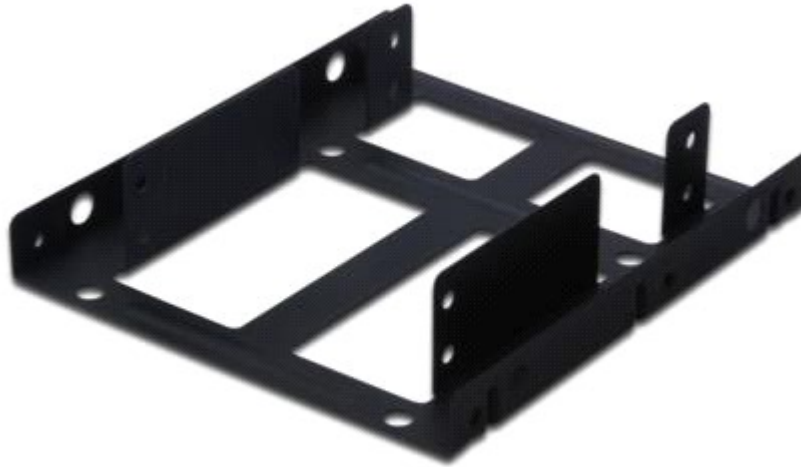

## DIGITUS Zweifach 2.5 HDD/SSD Festplatten Einbaurahmen

DA-70431 4016032291893

### Montagekit: Dual HDD 2.5 -> 3.5 BAY inkl. Klammer, Schrauben Metallausführung

- 1 Geeignet für die Installation von bis zu 2 HDDs oder SSDs 2.5 in einem 3.5 Schacht
- 1 Nutzbar mit HDDs oder SSDs
- 1 Auch geeignet für kleine Media Center PCs
- 1 Einfache Installation
- 1 Größe: 11,5cm X 10,1cm X 2,3 cm
- 1 Metallausführung zur besseren Wärmeabfuhr der HDDs
- 1 Inkl. Klammer und Schrauben

### Lieferumfang

- 1 Montagekit: Dual HDD/SSD 2.5 -> 3.5 BAY
- 1 QIG (Quick Installation Guide)

**DIGITUS Zweifach 2.5 HDD/SSD Festplatten Einbaurahmen**

DA-70431 4016032291893

→ **Logistik**

|                       | Anzahl<br>(Stück) | Gewicht<br>(kg) | Tiefe<br>(cm) | Breite<br>(cm) | Höhe<br>(cm) | cm <sup>3</sup> |
|-----------------------|-------------------|-----------------|---------------|----------------|--------------|-----------------|
| Karton-VPE            | 60                | 7,10            | 19,00         | 45,00          | 59,00        | 50445,00        |
| Innen-VPE             | 1                 | 0,12            | 14,00         | 20,00          | 3,00         | 840,00          |
| Einzel-VPE            | 1                 | 0,12            | 14,00         | 20,00          | 3,00         | 840,00          |
| Netto einzeln ohne VP | 1                 | 0,00            | 2,50          | 13,00          | 19,00        | 617,50          |