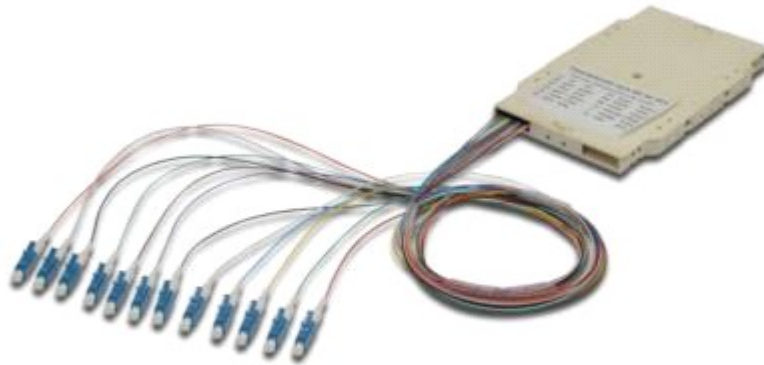

**Spleißkassette mit 12 Pigtails, vormontiert, LC, OS2**

A-96933-02-UPC 4016032319160

**Spleißkassette mit 12 Pigtails; vormontiert  
LC (UPC); singlemode 9/125µ gefärbte Pigtails; LSZH**

**Schnelle Installation dank vormontierter Pigtails.**

Die vorgefertigten Spleißkassetten mit bereits abgesetzten Pigtails sind entsprechend abgelängt und nach Faser Farbcode IEC 60 304 angeordnet. Ein Sticker auf der Oberseite der Kassette zeigt den verwendeten Farbcode für die Pigtails. Jede Kassette enthält ein Prüfprotokoll für den jeweiligen Pigtailsatz und garantiert somit beste Qualität und optimale Leistung für Ihr Netzwerk.

- 1 Spleißkassette mit 12 Pigtails; vormontiert
- 1 LC (UPC); singlemode 9/125µ
- 1 farbige Pigtails; LSOH

**Spleißkassette mit 12 Pigtails, vormontiert, LC, OS2**

A-96933-02-UPC 4016032319160

→ **Logistik**