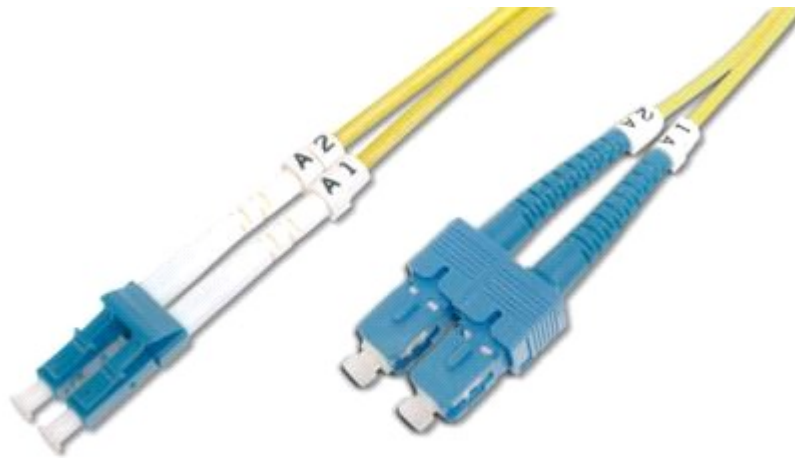

DIGITUS Professional LWL Singlemode Patchkabel, LC (APC) / SC

DK-292SCA3LC-03 4016032309284

**DIGITUS LWL Patchkabel
SC (APC) auf LC (PC), Singlemode 09/125 µ, Duplex Länge 3 m**

Hervorragende Leistung und Verbindungsqualität für Ihr Netzwerk.

- 1 Duplex Kabel
- 1 LSOH
- 1 Stecker mit Keramik Ferrule
- 1 Kabeldurchmesser 3mm
- 1 Einzeln verpackt mit Messprotokoll
- 1 Anschluss 1: SC (APC)
- 1 Anschluss 2: LC
- 1 Kabeltyp: I-VH 2E9/125µ
- 1 Faser Klasse: OS1
- 1 Art: Singlemode
- 1 Farbe Kabel: gelb
- 1 Haube: einfarbig
- 1 Faser Durchmesser: 9/125µ
- 1 Kabel Durchmesser: 3 mm
- 1 Kabelmantel: LSOH
- 1 Länge: 3 m
- 1 Verpackung: DIGITUS Polybag

DIGITUS Professional LWL Singlemode Patchkabel, LC (APC) / SC

DK-292SCA3LC-03 4016032309284

→ **Logistik**

	Anzahl (Stück)	Gewicht (kg)	Tiefe (cm)	Breite (cm)	Höhe (cm)	cm ³
Karton-VPE	1	0,00	0,00	0,00	0,00	0,00
Innen-VPE	1	0,00	0,00	0,00	0,00	0,00
Einzel-VPE	1	0,00	0,00	0,00	0,00	0,00
Netto einzeln ohne VP	1	0,00	0,00	0,00	0,00	0,00