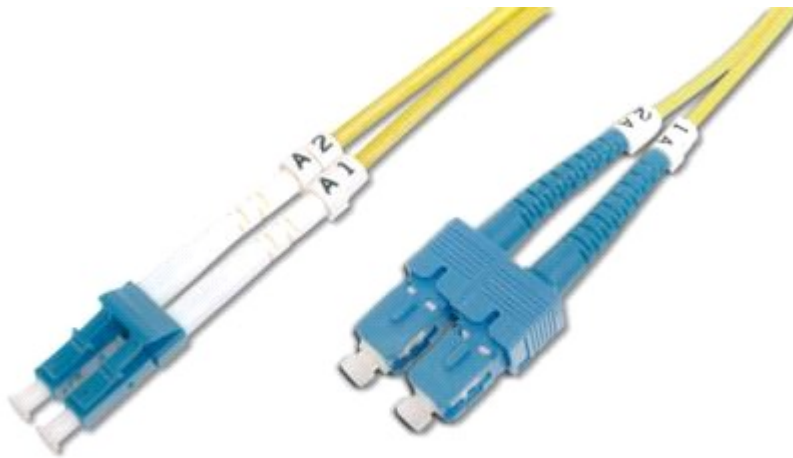

DIGITUS Professional LWL Singlemode Patchkabel, LC (APC) / SC

DK-292SCA3LC-01 4016032309260

DIGITUS LWL Patchkabel
SC (APC) auf LC (PC), Singlemode 09/125 µ, Duplex Länge 1 m

Hervorragende Leistung und Verbindungsqualität für Ihr Netzwerk.

-
- 1 Duplex Kabel
 - 1 LSOH
 - 1 Stecker mit Keramik Ferrule
 - 1 Kabeldurchmesser 3mm
 - 1 Einzeln verpackt mit Messprotokoll
 - 1 Anschluss 1: SC (APC)
 - 1 Anschluss 2: LC
 - 1 Kabeltyp: I-VH 2E9/125µ
 - 1 Faser Klasse: OS1
 - 1 Farbe Kabel: gelb
 - 1 Haube: einfarbig
 - 1 Faser Durchmesser: 9/125µ
 - 1 Kabel Durchmesser: 3 mm
 - 1 Kabelmantel: LSOH
 - 1 Länge: 1 m
 - 1 Verpackung: DIGITUS Polybag
-

DIGITUS Professional LWL Singlemode Patchkabel, LC (APC) / SC

DK-292SCA3LC-01 4016032309260

→ **Logistik**

	Anzahl (Stück)	Gewicht (kg)	Tiefe (cm)	Breite (cm)	Höhe (cm)	cm ³
Karton-VPE	1	0,00	0,00	0,00	0,00	0,00
Innen-VPE	1	0,00	0,00	0,00	0,00	0,00
Einzel-VPE	1	0,00	0,00	0,00	0,00	0,00
Netto einzeln ohne VP	1	0,00	0,00	0,00	0,00	0,00