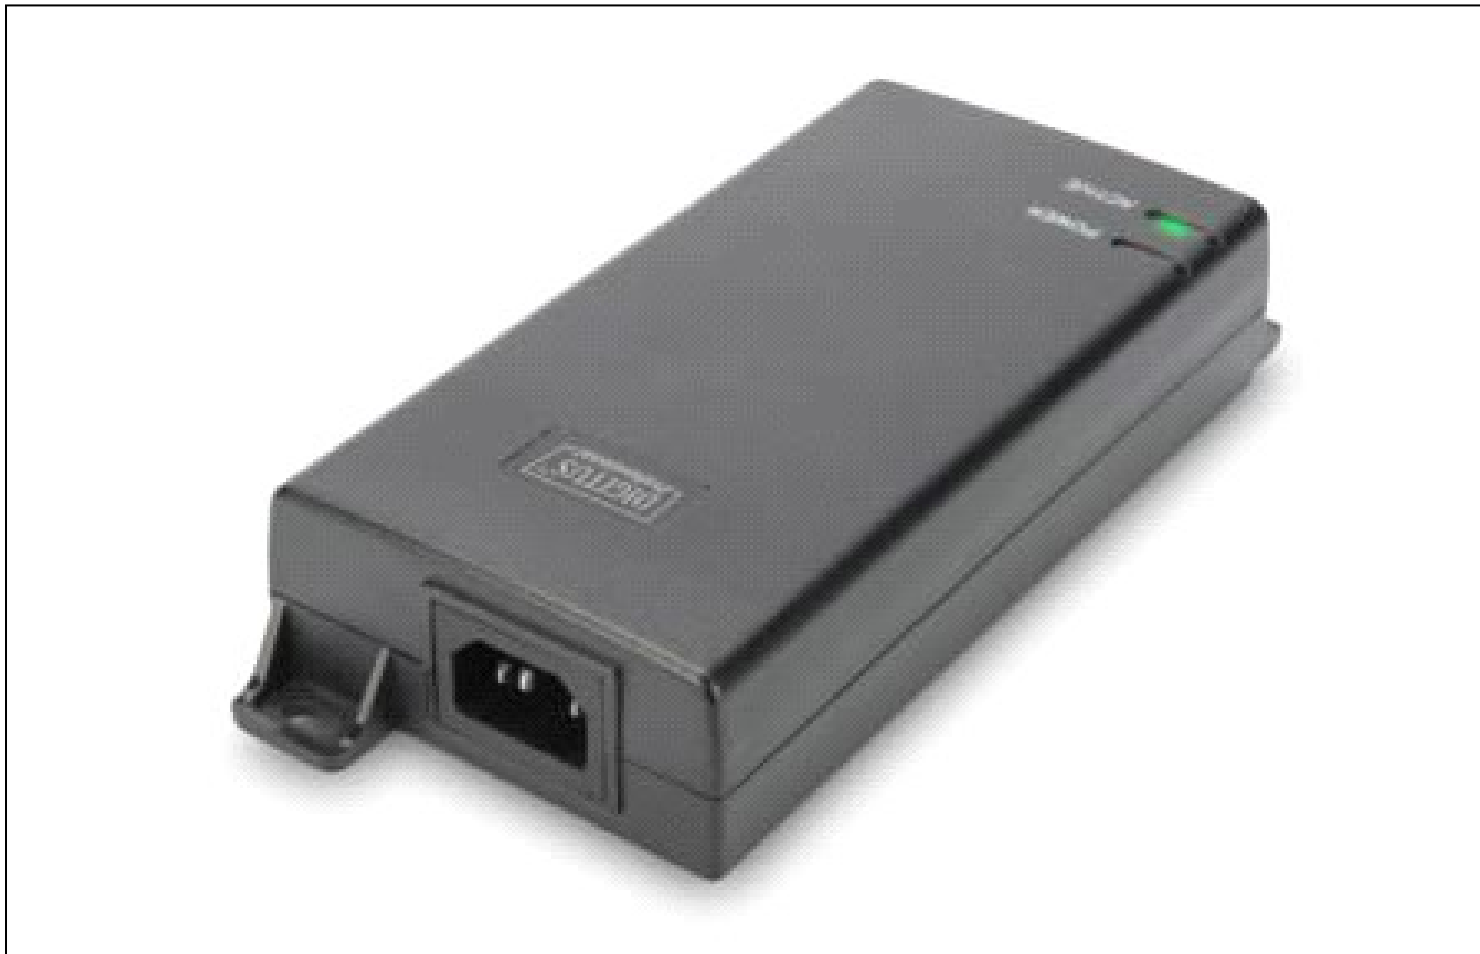

DIGITUS PoE Ultra Injektor, 802.3at, 60 Watt

DN-95104 4016032375944

→ Logistik

	Anzahl (Stück)	Gewicht (kg)	Tiefe (cm)	Breite (cm)	Höhe (cm)	cm³
Karton-VPE	40	24,10	52,50	30,00	44,00	69300,00
Innen-VPE	1	0,60	21,00	14,00	5,00	1470,00
Einzel-VPE	1	0,60	21,00	14,00	5,00	1470,00
Netto einzeln ohne VP	1	0,00	19,30	8,50	4,00	656,20

→ Verpackungstyp: