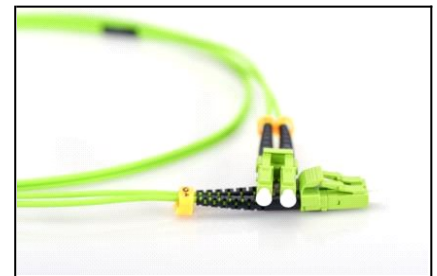

**DIGITUS Professional LWL Multimode Patchkabel, LC / LC**

DK-2533-01-5 4016032424505

**Glasfaser - Patchkabel, LC auf LC**  
**Multimode, OM5, 50/125 µ, Duplex, Länge 1 m Länge 1m**

**Hervorragende Leistung und Verbindungsqualität für Ihr Netzwerk.**

- 1 Duplex Kabel
- 1 LSOH
- 1 Stecker mit Keramik Ferrule
- 1 Einzeln verpackt mit Messprotokoll
- 1 Kabeldurchmesser 2mm
- 1 Anschluss 1: LC
- 1 Anschluss 2: LC
- 1 Kabeltyp: I-VH 2G50/125µ
- 1 Faser Klasse: OM5
- 1 Art: Multimode
- 1 Farbe Kabel: limettengrün
- 1 Haube: einfarbig
- 1 Faser Durchmesser: 50/125µ
- 1 Länge: 1 m
- 1 Verpackung: DIGITUS Polybag
- 1 Sortiment: Fiber Optic Patchkabel

→ **Verpackungstyp:**

Part No.	DK-2533-01-5			
Lenght	1 m			
Cable Type	Duplex MM 50/125		OM5 LSZH	
	END A	END B		
Connector Type	LC	LC		
Insertion Loss (dB)	0.14	0.13	0.15	0.14
	40.20	39.10	38.20	41.30
Return Loss (dB)				
Q.C.	PASS			