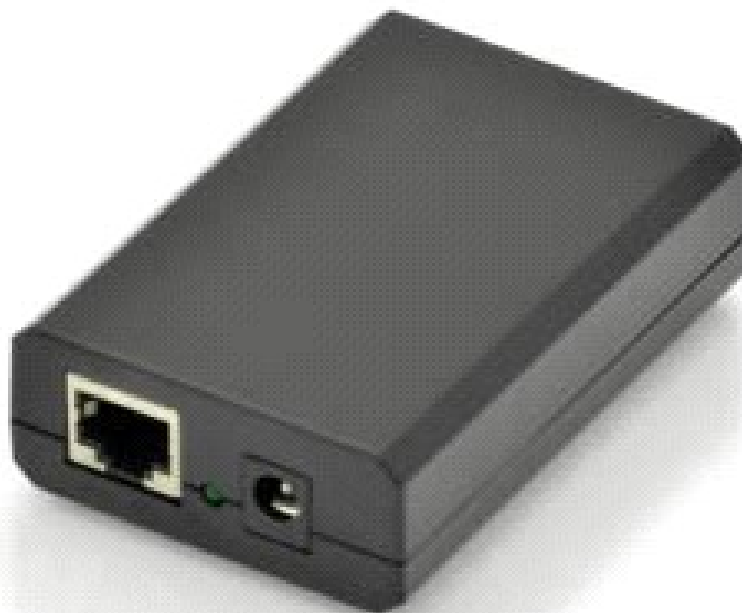

DIGITUS Professional Gigabit PoE at Splitter,10/100/1000 Mbps, 24W

DN-95205 4016032423942

→ **Logistik**

	Anzahl (Stück)	Gewicht (kg)	Tiefe (cm)	Breite (cm)	Höhe (cm)	cm³
Karton-VPE	300	39,00	53,50	35,00	34,00	63665,00
Innen-VPE	1	0,13	15,30	8,00	2,50	306,00
Einzel-VPE	1	0,13	15,30	8,00	2,50	306,00
Netto einzeln ohne VP	1	0,08	8,00	5,50	2,30	101,20

→ **Verpackungstyp:**