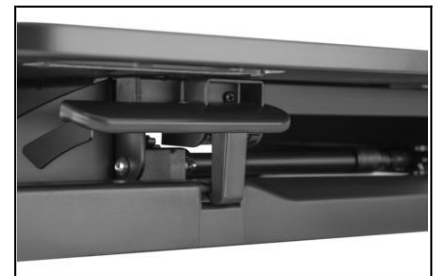

DIGITUS Ergonomischer Schreibtischaufsatz

DA-90380-1 4016032433279

Höhenverstellbarer Sitz/Steh Arbeitsplatz 950x615x106-460mm; Tastatur und Mausablage

Höhenverstellbarer Schreibtischaufsatz

Mit dem Schreibtischaufsatz können Sie günstig einen ergonomischen Sitz/Steh Arbeitsplatz einrichten. Sie können den Aufsatz zwischen 10 und 50cm in der Höhe verstellen. Dank der großen Arbeitsfläche von 95x62cm können Sie bis zu 2 Monitore platzieren. Fertig zusammengebaut zum sofortigen Einsatz.

- 1 Arbeitsfläche: 95x62cm
- 1 Untere Ebene für Maus und Tastatur
- 1 Mit integrierter Smartphone oder Tablet Ablage
- 1 Mit Bohrung für Monitorhalter mit Lochmontage für alle Digitus Modelle mit Loch / Klemmontage
- 1 Plattenstärke 12mm
- 1 Höhe einstellbar zwischen 10 bis 50cm
- 1 Gewicht: 14,63kg
- 1 Abmessungen: 95x62x11cm
- 1 Farbe schwarz

Lieferumfang

- 1 Ergonomischer Schreibtischaufsatz
- 1 Bedienungsanleitung