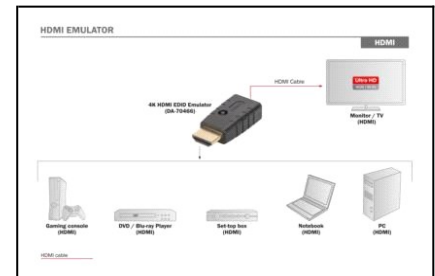

Digitus 4K HDMI EDID Emulator

DA-70466 4016032442554

**HDMI EDID Emulator,
für Extender, Switcher, Splitter, Matrix Switcher, schwarz**

Emuliert die EDID-Daten für angeschlossene HDMI Bildschirme/Monitore/TVs und löst mögliche Übertragungsprobleme bei den kommunizierenden Geräten (Monitor, Signalquelle)

Der Digitus 4K HDMI EDID Emulator emuliert kontinuierlich einen angeschlossenen HDMI-Monitor, sodass die Signalquelle auch bei Verbindungsunterbrechungen ihr Signal nicht verändert oder abschaltet. Er verfügt über voreingestellte EDID-Daten (Auflösungen/Timings), diese finden Sie in der Bedienungsanleitung. Sollten EDID-Daten eines individuellen Monitors/Displays fehlen, so können diese mit der praktischen Klon-Funktion schnell und einfach ausgelesen und geklont werden. Der Emulator unterstützt Auflösungen bis UHD 4K2K/60 Hz. Der Emulator bietet die ideale Lösung bei Anwendungen mit HDMI Extendern, Splittlern, Schwitchenoder auch Konvertern.

- 1 Emuliert HDMI EDID (Extended Display Identification Data) Informationen
- 1 Löst mögliche Übertragungsprobleme bei den kommunizierenden Geräten (Monitor, Signalquelle) z.B. bei unterschiedlichen Auflösungen, Formaten, etc.
- 1 Verfügt über voreingestellte EDID-Daten (Auflösungen/Timings)
- 1 Klonfunktion - Ermöglicht das Auslesen und Klonen der EDID-Daten eines angeschlossenen TV's/Monitors/Bildschirms
- 1 Unterstützt Auflösungen bis zu UHD 4K2K / 60 Hz
- 1 HDCP Durchleitung
- 1 1x HDMI Eingang: HDMI-Stecker zum Anschluss an die Signalquelle
- 1 1x HDMI Ausgang: HDMI-Buchse zum Anschluss des HDMI Kabel
- 1 Unterstützt HDCP 2.2 / 1.4
- 1 Unterstützt VESA und CEA Spezifikationen
- 1 LED-Aktivitätsanzeige
- 1 Benötigt keine externe Stromversorgung
- 1 Abmessungen: L 4,4 x B 2,0 x H 1,3 cm
- 1 Gewicht: 15 g
- 1 Farbe: Schwarz