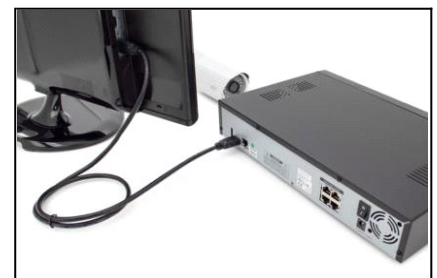

DIGITUS HDMI High Speed mit Ethernet Anschlusskabel

DB-330123-010-S 4016032446637

HDMI Premium High Speed Anschlusskabel, Typ A St/St, 1.0m, m/Ethernet, Ultra HD 60p, gold, sw

4K/Ultra HD und HDR tauglich + Ethernet-Konnektivität

Dieses HD und 3D-taugliche Kabel, dient dem Anschluss von Audio/Video Geräten, wie beispielsweise Blu-ray Player, Spielkonsolen, usw., an einen Fernseher, Monitor oder PC. Auch zur Nutzung jeder IP-basierenden Anwendung geeignet.

- 1 Unterstützt HDMI 2.0 Eigenschaften
- 1 Unterstützt Ultra HD (60Hz), 4096 x 2160p Auflösung
- 1 4K 3D Unterstützung
- 1 Unterstützung von High Dynamic Range (HDR)
- 1 Unterstützt Audio Return Channel (ARC)
- 1 Unterstützt Consumer Electronic Control (CEC)
- 1 Unterstützt Lip-Sync (Audio/Video synchronisation)
- 1 Dolby TrueHD fähig
- 1 Multi Stream Audio/Video Unterstützung
- 1 21:9 Cinemascope Unterstützung
- 1 32 Kanal Audio Unterstützung
- 1 Mit Ethernet-Kanal (HEC)
- 1 Anschluss 1: HDMI Typ A, Stecker
- 1 Anschluss 2: HDMI Typ A, Stecker
- 1 HDMI Standard: High Speed HDMI mit Ethernet
- 1 HDTV Standard: Ultra HD 4K
- 1 HDTV Auflösung max.: 4096 x 2560 Pixel, 60Hz
- 1 Haube: vergossen
- 1 Schirmung: dreifache Schirmung
- 1 Adern Material: CU
- 1 AWG: 32
- 1 Kontaktoberfläche: vergoldet
- 1 Farbe Kabel: schwarz
- 1 Farbe Anschlüsse: schwarz
- 1 Länge: 1.0 m
- 1 Verpackung: DIGITUS Blister
- 1 Sortiment: HDMI Kabel