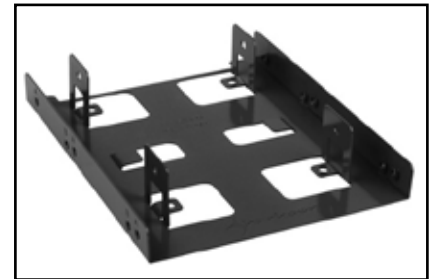

# 3.5" BAYEXTENSION

## Einbaurahmen für 2,5"-Festplatten und SSDs

### Eigenschaften:

- Geeignet für bis zu zwei 2,5"-Festplatten und SSDs
- Passt in Standard-3,5"-Einbauschächte sowie Einbauschächte für Floppy/Kartenleser
- Abmessungen: 120 x 102 x 24 mm (L x B x H)
- Gewicht: 88 g
- Farben: Schwarz, Grün, Blau und Rot

### Verpackungsinhalt:

- 3.5" BayExtension Einbaurahmen
- 8x Montageschrauben für 2,5"-Festplatten/SSDs (Feingewinde)
- 4x Montageschrauben für Einbaurahmen (Grobgewinde)
- Kurzanleitung

schwarz

rot

grün

blau