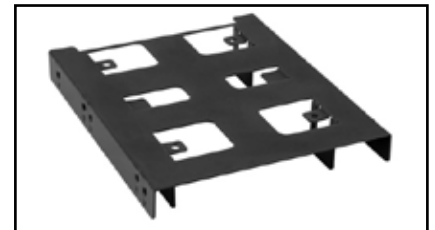

# 3.5" BAYEXTENSION

## Einbaurahmen für 2,5"-Festplatten und SSDs

### Eigenschaften:

- Geeignet für bis zu zwei 2,5"-Festplatten und SSDs
- Passt in Standard-3,5"-Einbauschächte sowie Einbauschächte für Floppy/Kartenleser
- Abmessungen: 120 x 102 x 24 mm (L x B x H)
- Gewicht: 88 g
- Farben: Schwarz, Grün, Blau und Rot

### Verpackungsinhalt:

- 3.5" BayExtension Einbaurahmen
- 8x Montageschrauben für 2,5"-Festplatten/SSDs (Feingewinde)
- 4x Montageschrauben für Einbaurahmen (Grobgewinde)
- Kurzanleitung

schwarz

rot

grün

blau