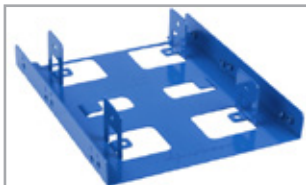

## Einbaurahmen für 2,5"-Festplatten und SSDs

### Eigenschaften:

- Geeignet für bis zu zwei 2,5"-Festplatten und SSDs
- Passt in Standard-3,5"-Einbauschächte sowie Einbauschächte für Floppy/Kartenleser
- Abmessungen: 120 x 102 x 24 mm (L x B x H)
- Gewicht: 88 g
- Farben: Schwarz, Grün, Blau und Rot

### Verpackungsinhalt:

- 3.5" BayExtension Einbaurahmen
- 8x Montageschrauben für 2,5"-Festplatten/SSDs (Feingewinde)
- 4x Montageschrauben für Einbaurahmen (Grobgewinde)
- Kurzanleitung

schwarz

rot

grün

blau