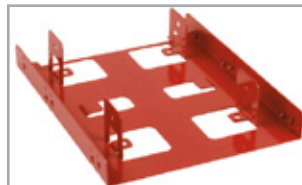

# 3.5" BAYEXTENSION

## Einbaurahmen für 2,5"-Festplatten und SSDs

### Eigenschaften:

- Geeignet für bis zu zwei 2,5"-Festplatten und SSDs
- Passt in Standard-3,5"-Einbauschächte sowie Einbauschächte für Floppy/Kartenleser
- Abmessungen: 120 x 102 x 24 mm (L x B x H)
- Gewicht: 88 g
- Farben: Schwarz, Grün, Blau und Rot

### Verpackungsinhalt:

- 3.5" BayExtension Einbaurahmen
- 8x Montageschrauben für 2,5"-Festplatten/SSDs (Feingewinde)
- 4x Montageschrauben für Einbaurahmen (Grobgewinde)
- Kurzanleitung

schwarz

rot

grün

blau